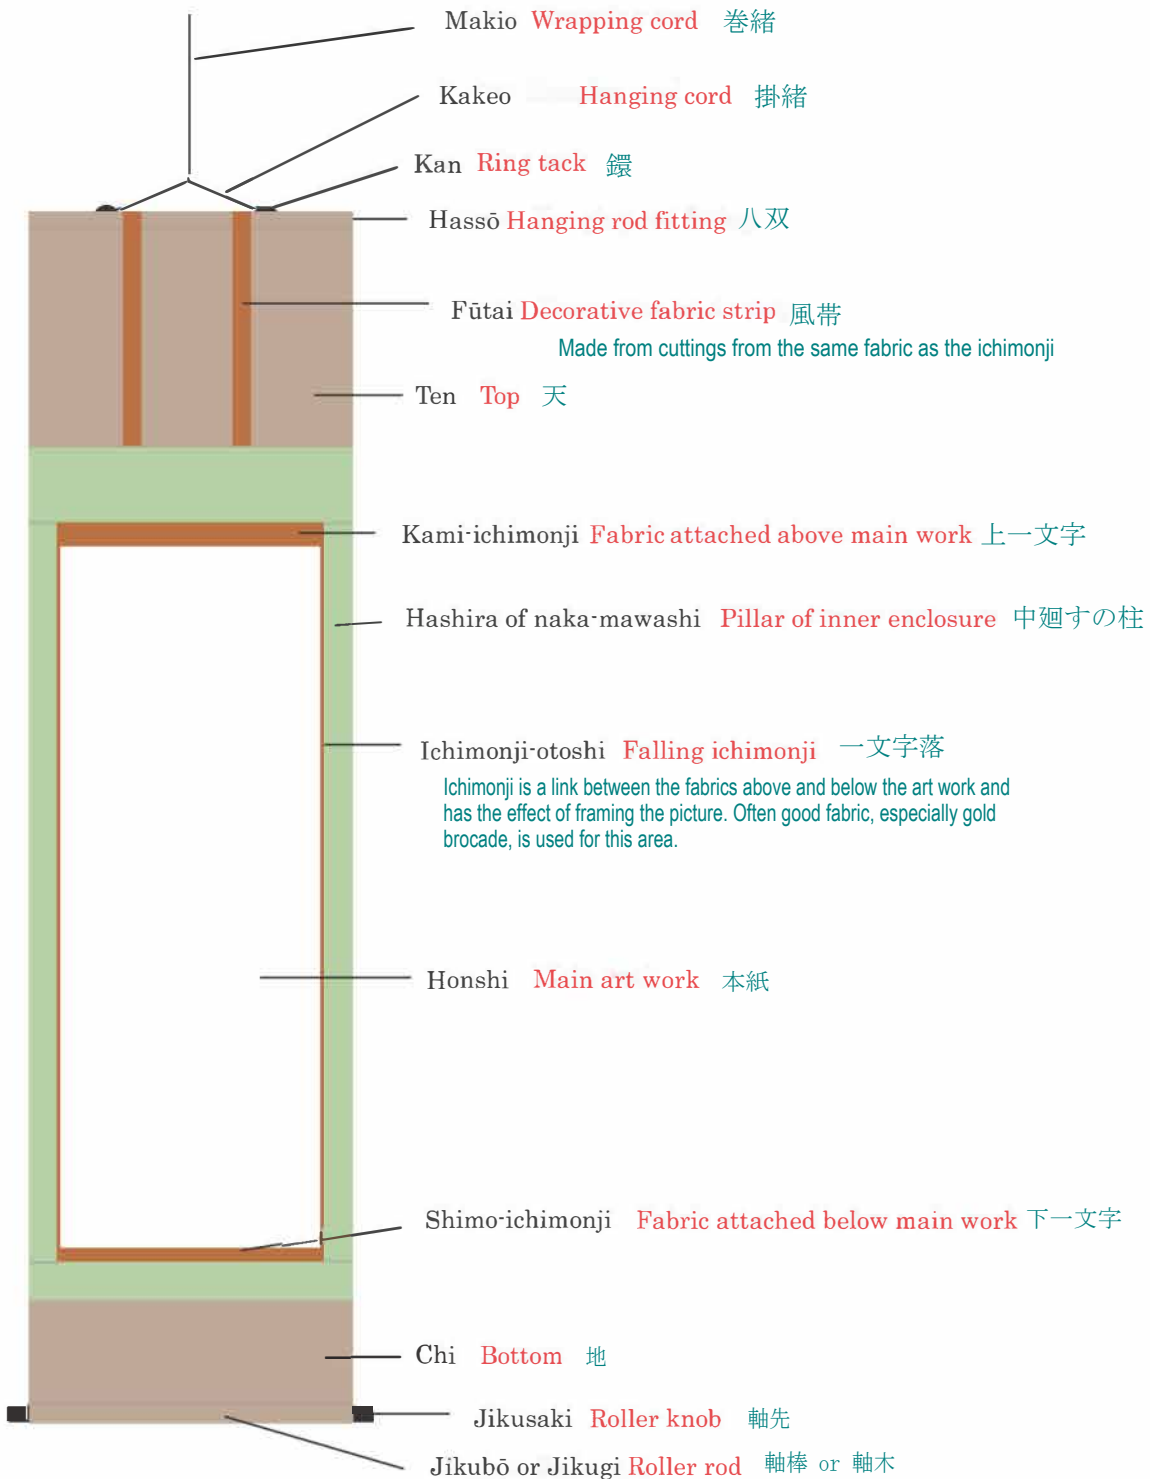

# Parts of a Kakejiku Mounting 掛軸の実装

	Light green area Naka-mawashi <b>Inner enclosure</b> 中廻		Brown area (except fūtai) Ichimonji-mawashi <b>Ichimonji enclosure</b> 一文字廻
--	--	--	--